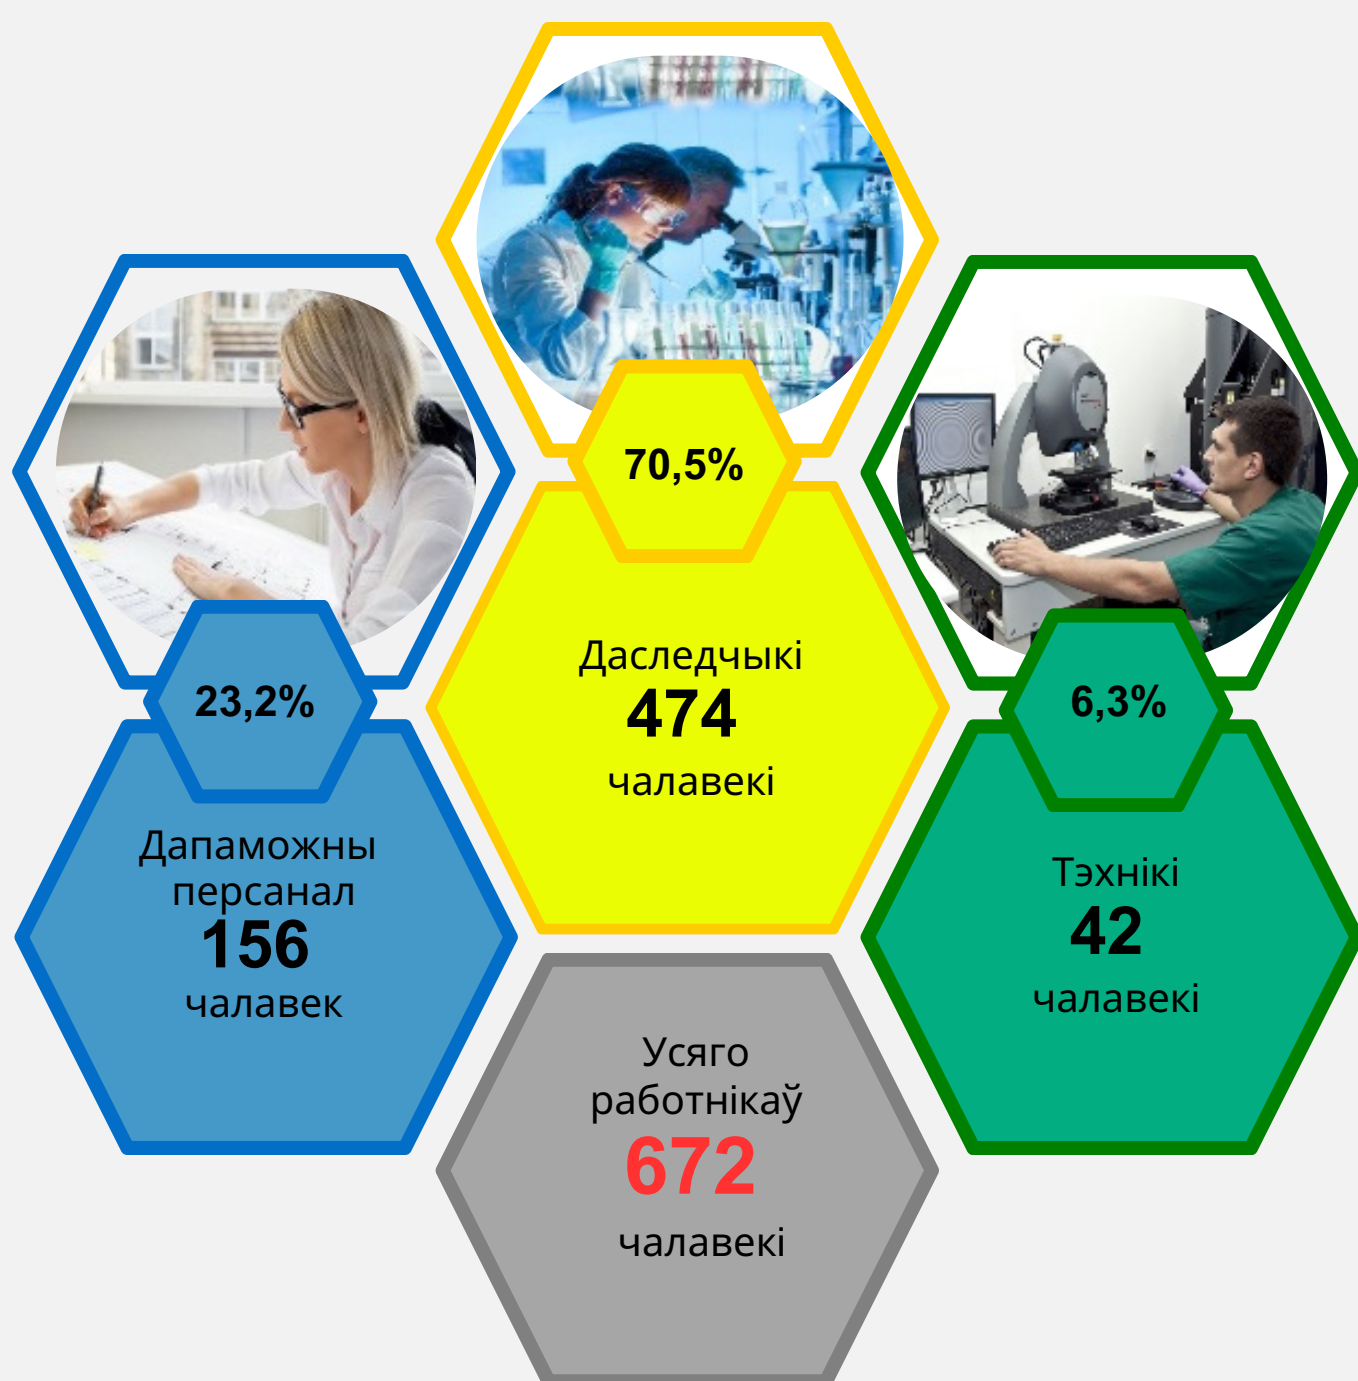

2025 год

Навуковая дзейнасць Брэсцкай вобласці

Арганізацыі, якія выконвалі навуковыя даследаванні і распрацоўкі па сектарах дзейнасці
(колькасць арганізацый; у працэнтах да выніку)

Размеркаванне колькасці даследчыкаў па абласцях навукі
(у працэнтах да агульнай колькасці даследчыкаў)

Колькасць работнікаў,
якія выконвалі навуковыя даследаванні і распрацоўкі,
і яе структура па катэгорыях персаналу

Статыстычны партрэт даследчыкаў Брэсцкай вобласці

**Унутраныя бягучыя затраты
на навуковыя даследаванні і распрацоўкі па відах работ**
(у працэнтах да выніку)