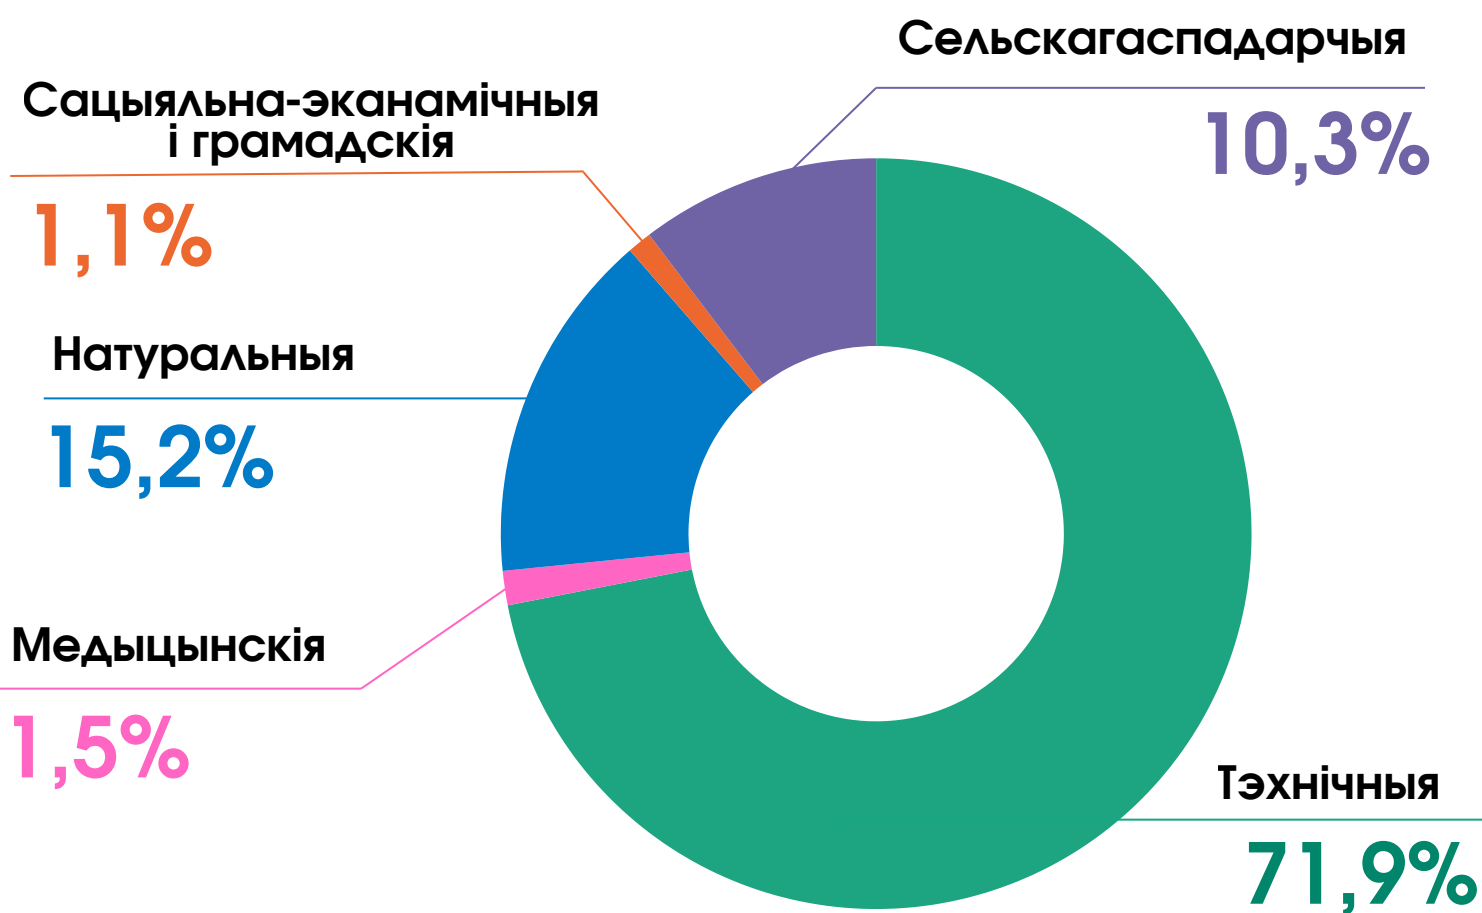

2025 год

Навуковая дзейнасць Брэсцкай вобласці

Арганізацыі, якія выконвалі навуковыя даследаванні і распрацоўкі па сектарах дзейнасці
(колькасць арганізацый; у працэнтах да выніку)

Размеркаванне колькасці даследчыкаў па абласцях навукі
(у працэнтах да агульнай колькасці даследчыкаў)

Колькасць работнікаў,
якія выконвалі навуковыя даследаванні і распрацоўкі,
і яе структура па катэгорыях персаналу

Статыстычны партрэт даследчыкаў Брэсцкай вобласці

**Унутраныя бягучыя затраты
на навуковыя даследаванні і распрацоўкі па відах работ**
(у працэнтах да выніку)